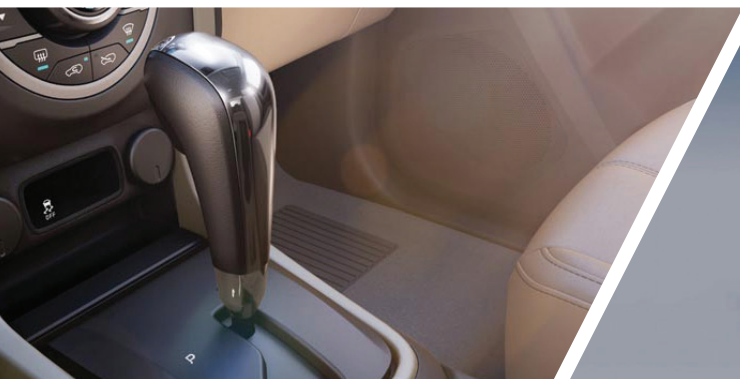

CHEVROLET TRAILBLAZER

Representação Oficial • Assistência Técnica • Peças e Acessórios